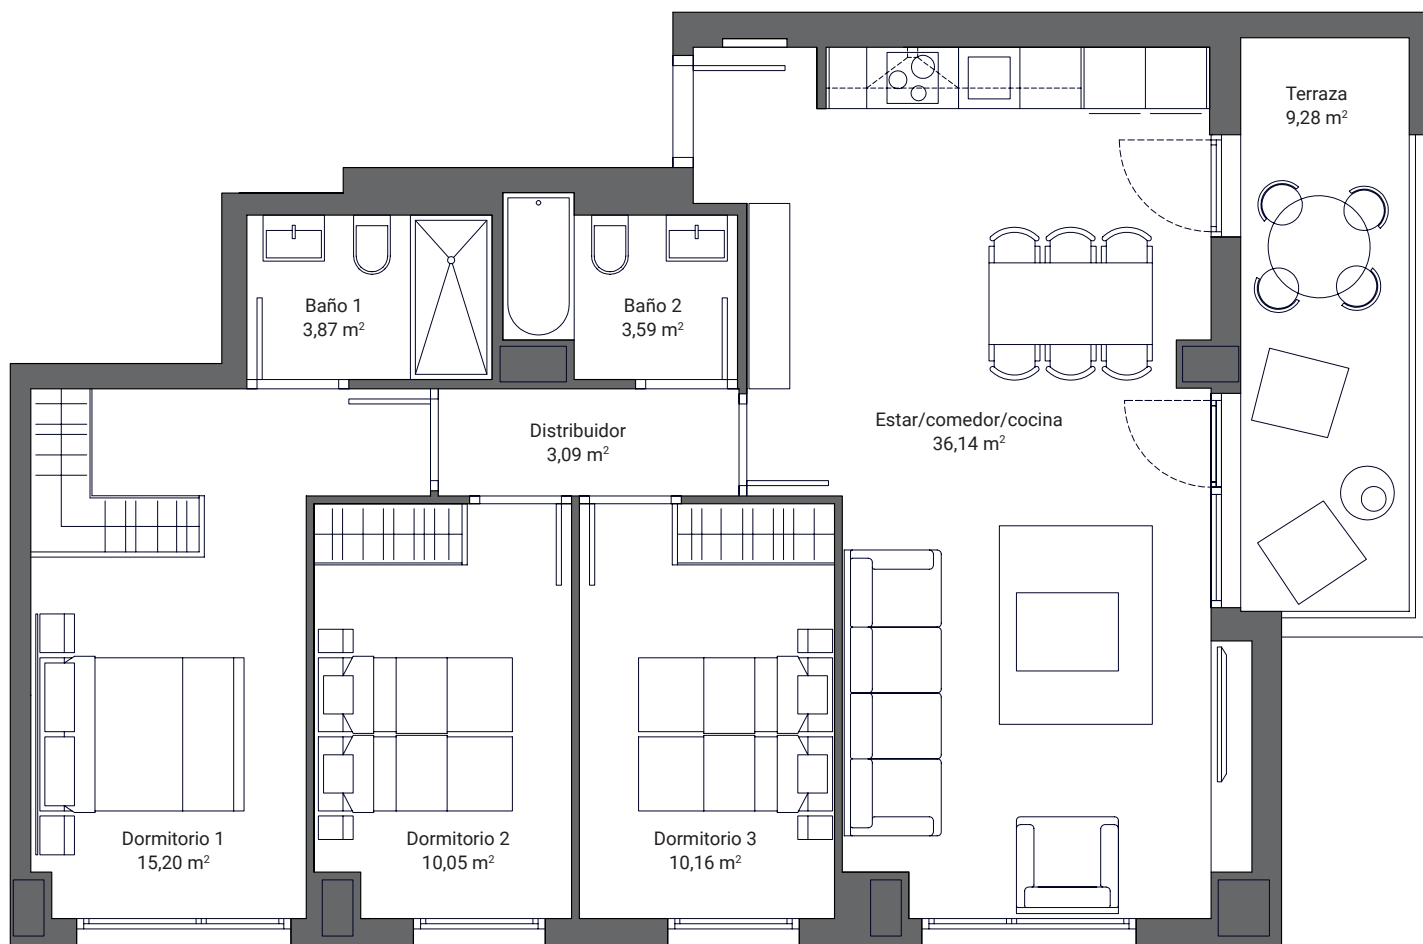

VIVIENDA PORTAL 1 - LETRA C
(3 dormitorios)

www.salburuaestar.com

SUPERFICIES

| | |
|-----------------------------|----------------------------|
| Estar/comedor/cocina..... | 36,14 m ² |
| Distribuidor | 3,09 m ² |
| Dormitorio 1..... | 15,20 m ² |
| Dormitorio 2..... | 10,05 m ² |
| Dormitorio 3..... | 10,16 m ² |
| Baño 1..... | 3,87 m ² |
| Baño 2..... | 3,59 m ² |
| Terraza..... | 9,28 m ² |
| <hr/> | |
| Sup. útil interior..... | 82,10 m ² |
| Sup. útil exterior..... | 9,28 m ² |
| <hr/> | |
| Sup. útil TOTAL..... | 91,38 m² |

Este documento (tanto su parte gráfica como los datos referidos a superficies) tiene carácter meramente orientativo, sin perjuicio de la información más exacta contenida en la documentación técnica del edificio. Todo el mobiliario que se muestra en este plano se ha incluido a efectos meramente orientativos y decorativos, excepto el descrito en la memoria de calidades. Los datos referidos a superficies, distribución y linderos son meramente orientativos y pueden sufrir variaciones como consecuencia de exigencias comerciales, jurídicas, técnicas o de ejecución de proyecto.