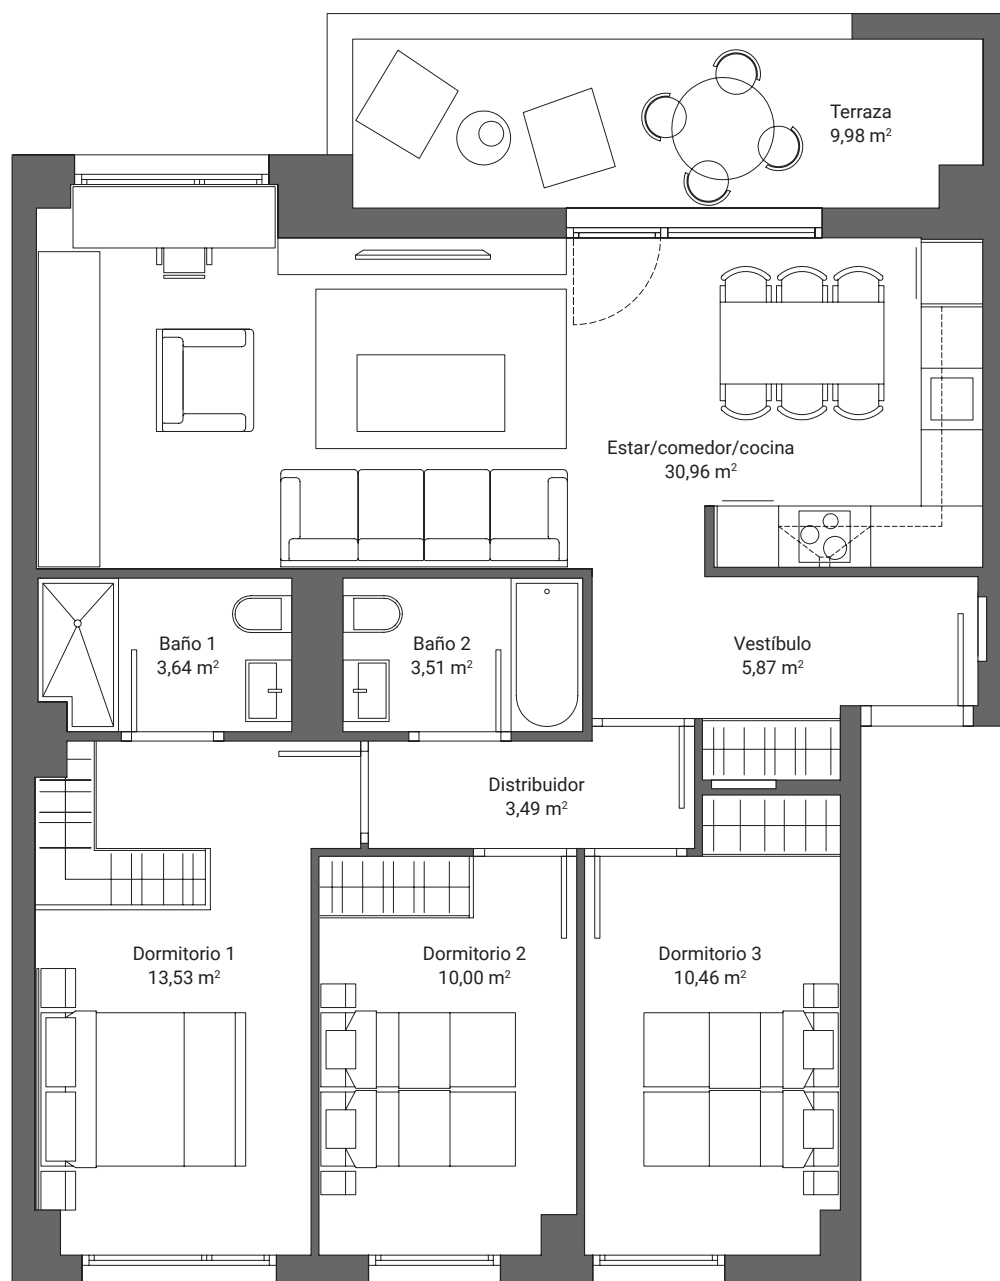

VIVIENDA PORTAL 1 - LETRA A
(3 dormitorios)

www.salburuaestar.com

SUPERFICIES

Estar/comedor/cocina	30,96 m ²
Vestíbulo	5,87 m ²
Distribuidor	3,49 m ²
Dormitorio 1	13,53 m ²
Dormitorio 2	10,00 m ²
Dormitorio 3	10,46 m ²
Baño 1	3,64 m ²
Baño 2	3,51 m ²
Terraza	9,98 m ²
Sup. útil interior	81,46 m²
Sup. útil exterior	9,98 m²
Sup. útil TOTAL	91,44 m²

Este documento (tanto su parte gráfica como los datos referidos a superficies) tiene carácter meramente orientativo, sin perjuicio de la información más exacta contenida en la documentación técnica del edificio. Todo el mobiliario que se muestra en este plano se ha incluido a efectos meramente orientativos y decorativos, excepto el descrito en la memoria de calidades. Los datos referidos a superficies, distribución y linderos son meramente orientativos y pueden sufrir variaciones como consecuencia de exigencias comerciales, jurídicas, técnicas o de ejecución de proyecto.