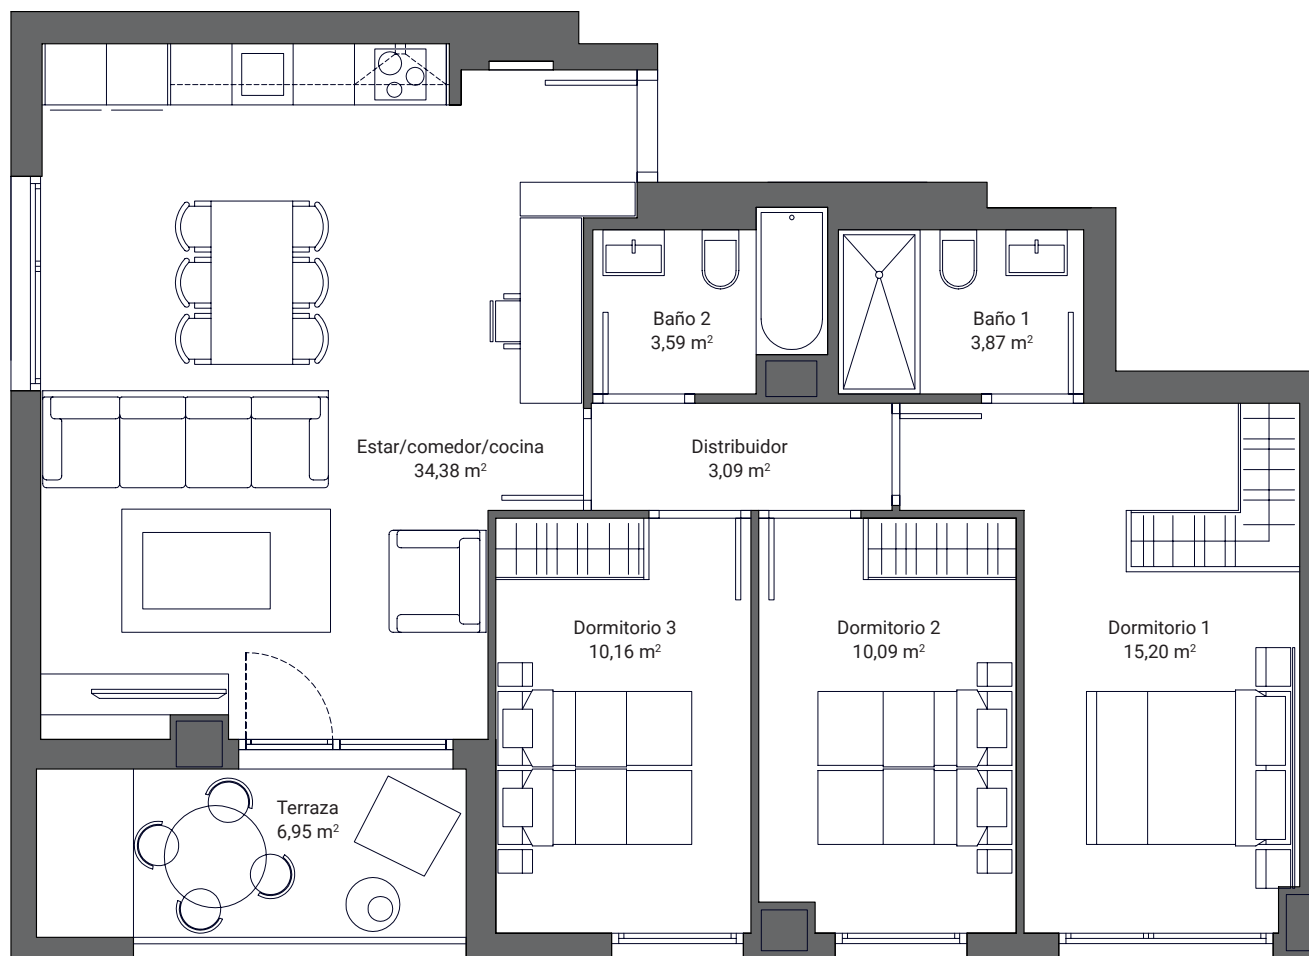

VIVIENDA PORTAL 3 - LETRA A
(3 dormitorios)

www.salburuaestar.com

SUPERFICIES

Estar/comedor/cocina.....	34,38 m ²
Distribuidor	3,09 m ²
Dormitorio 1.....	15,20 m ²
Dormitorio 2.....	10,09 m ²
Dormitorio 3.....	10,16 m ²
Baño 1.....	3,87 m ²
Baño 2.....	3,59 m ²
Terraza.....	6,95 m ²
<hr/>	
Sup. útil interior.....	80,38 m ²
Sup. útil exterior.....	6,95 m ²
Sup. útil TOTAL.....	87,33 m²

Este documento (tanto su parte gráfica como los datos referidos a superficies) tiene carácter meramente orientativo, sin perjuicio de la información más exacta contenida en la documentación técnica del edificio. Todo el mobiliario que se muestra en este plano se ha incluido a efectos meramente orientativos y decorativos, excepto el descrito en la memoria de calidades. Los datos referidos a superficies, distribución y linderos son meramente orientativos y pueden sufrir variaciones como consecuencia de exigencias comerciales, jurídicas, técnicas o de ejecución de proyecto.